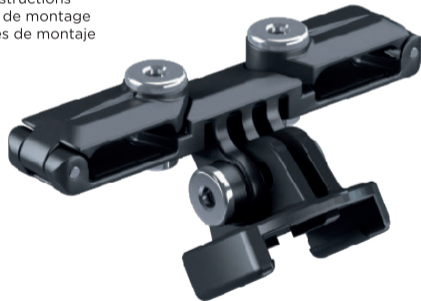

SADDLE MOUNT

Mounting instructions
Instructions de montage
Instrucciones de montaje