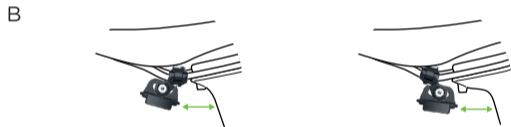

SP™
GADGETS

SADDLE MOUNT

Mounting instructions
Instructions de montage
Instrucciones de montaje

EN
FR
ES

1. Choose mount direction depending on distance to seatpost
Choisir la direction de montage en fonction de la distance à la tige de selle
Elija la dirección de montaje dependiendo de la distancia a la tija

2. Screw mount on saddle frame
Serrer la fixation sur le cadre de la selle
Sujetar el fijación al marco del sillín

3. Mount case (Snap on and turn 90°)
Monter la poche (encliqueter et tourner 90°)
Montar la caja (ajustar y girar 90°)